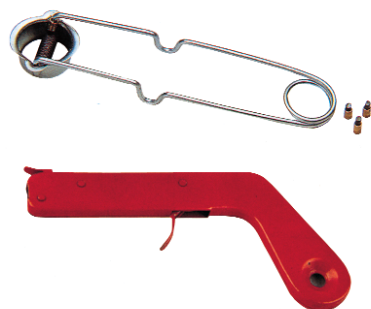

WIND STAR - STAR PISTOL

57007612 e 57007611